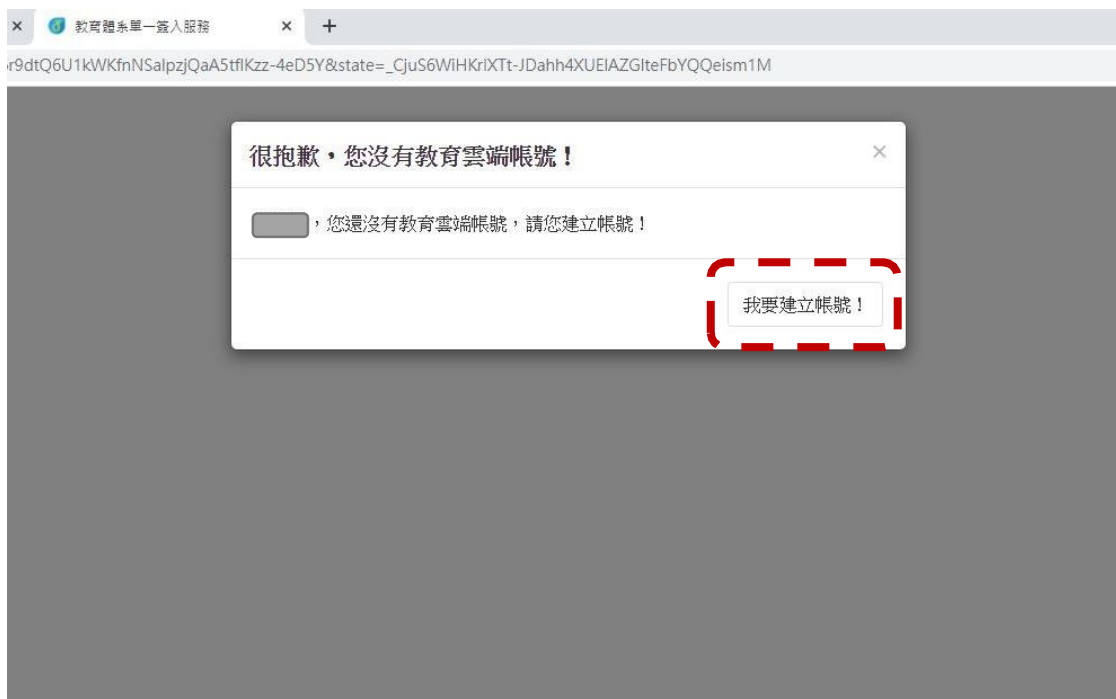

[相關網站](#)

Copyright © Ministry of Education. All rights reserved.

3.點選『臺中市』

4.點選『學生登入』

- 5.點選『外埔區市立水美國小』，帳號：班級座號(例：60101)
密碼：smesXXX(例：smes123)

您必須登入才能使用  所提供的服務

※如果已經有教育雲端帳號，直接從步驟 9 開始。

- 6.點選『我要建立帳號!』