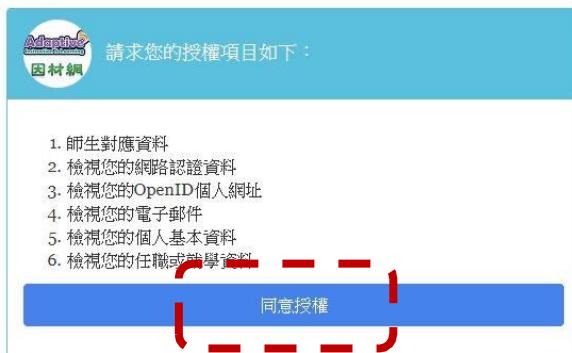

9. 點選『同意授權』

教育體系單一簽入服務

登出

常見問題

隱私權政策

聯絡我們

使用手冊及影片

相關網站

Copyright © Ministry of Education. All rights reserved.